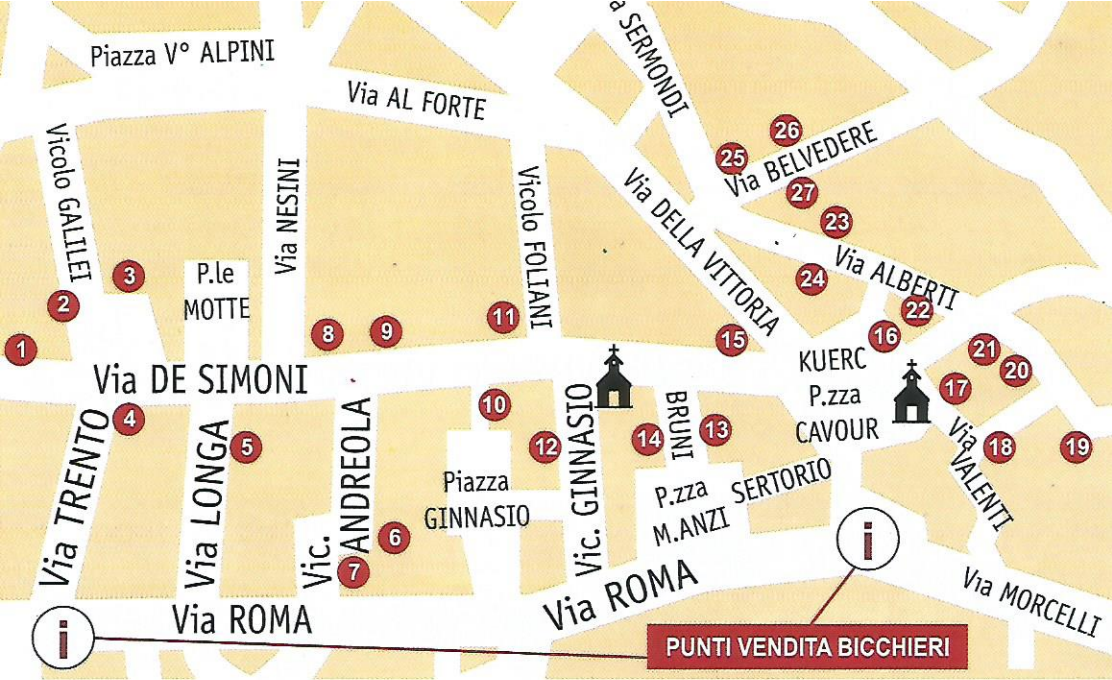

TRADIZIONI E MESTIERI IN PIAZZA 2019

APPUNTAMENTO CON LE CANTINE DELLA VALTELLINA
NELLE CORTI DEL CENTRO STORICO DI BORMIO

SERATA DEI VINI

DI VALTELLINA NELLE CORTI

SABATO 3 AGOSTO 2019

dalle ore 18.00

Vino di Valtellina nelle Corti

Via Roma
angolo Via Trento

Piazza
Cavour

L'Associazione Bormio Commercio, I Reparti di Bormio, i turisti e tutta Bormio ringraziano **calorosamente** i proprietari delle Corti per la loro disponibilità!

La serata sarà allietata con intrattenimento musicale dal vivo:
dalle ore 18.30 Piazza del Kuerc

“Le Altre Note”

dalle ore 20.00 Vicolo Ginnasio / Via De Simoni

“Teo & the Duke”

(folk'n'roll)

dalle ore 20.00 Via Alberti - Torre delle Ore

“Winny de blues reduced”

(voce e chitarra)

dalle ore 21.30 Piazza del Kuerc

“Filarmonica Bormiese”

La manifestazione potrà subire variazioni a discrezione dell'organizzazione.

PUNTI VENDITA BICCHIERI

- | | | |
|---|---|---|
| 1 Casa Meraldi
Via De Simoni | 10 Casa Fratelli
Sacro Cuore
Via De Simoni | 19 Casa Alberti
Via Alberti, 8/a |
| 2 Casa Magri
Vicolo Galileo Galilei | 11 Casa Bertolina
Via De Simoni, 28 | 20 Casa
Gioacchino Alberti
Via Alberti, 4 |
| 3 Casa Spiller
Vicolo Galileo Galilei | 12 Casa Ex Ginnasio
Via del Ginnasio | 21 Casa
Gioacchino Alberti
Via Castello, 4 |
| 4 Casa Schena
Via De Simoni, 27 | 13 Casa Canclini
Vicolo Bruni, 4 | 22 Torre Civica
Via Castello |
| 5 Casa Nazzari
Via Longa, 12 | 14 Casa Buzzi
Vicolo Bruni | 23 Casa Pozzi
Via Alberti, 2A |
| 6 Casa Andreola
Vicolo Andreola | 15 Casa Schiantarelli
Via De Simoni, 8 | 24 Taulà Pedranzini
Via Alberti, 12A |
| 7 Casa Andreola
Broi Vicolo Andreola | 16 Casa Cantoni
Via Castello, 1 | 25 Casa Cantoni
Ripa Belvedere, 1 |
| 8 Palazzo Nesini
Via De Simoni, 42 | 17 Casa Rainolter
Via Valenti, 10 | 26 Casa De Monti
Ripa Belvedere, 3 |
| 9 Casa Lumina
Via De Simoni, 36 | 18 Casa "Al Basic"
Via Valenti, 8 | 27 Casa Urbani
Ripa Belvedere, 4 |